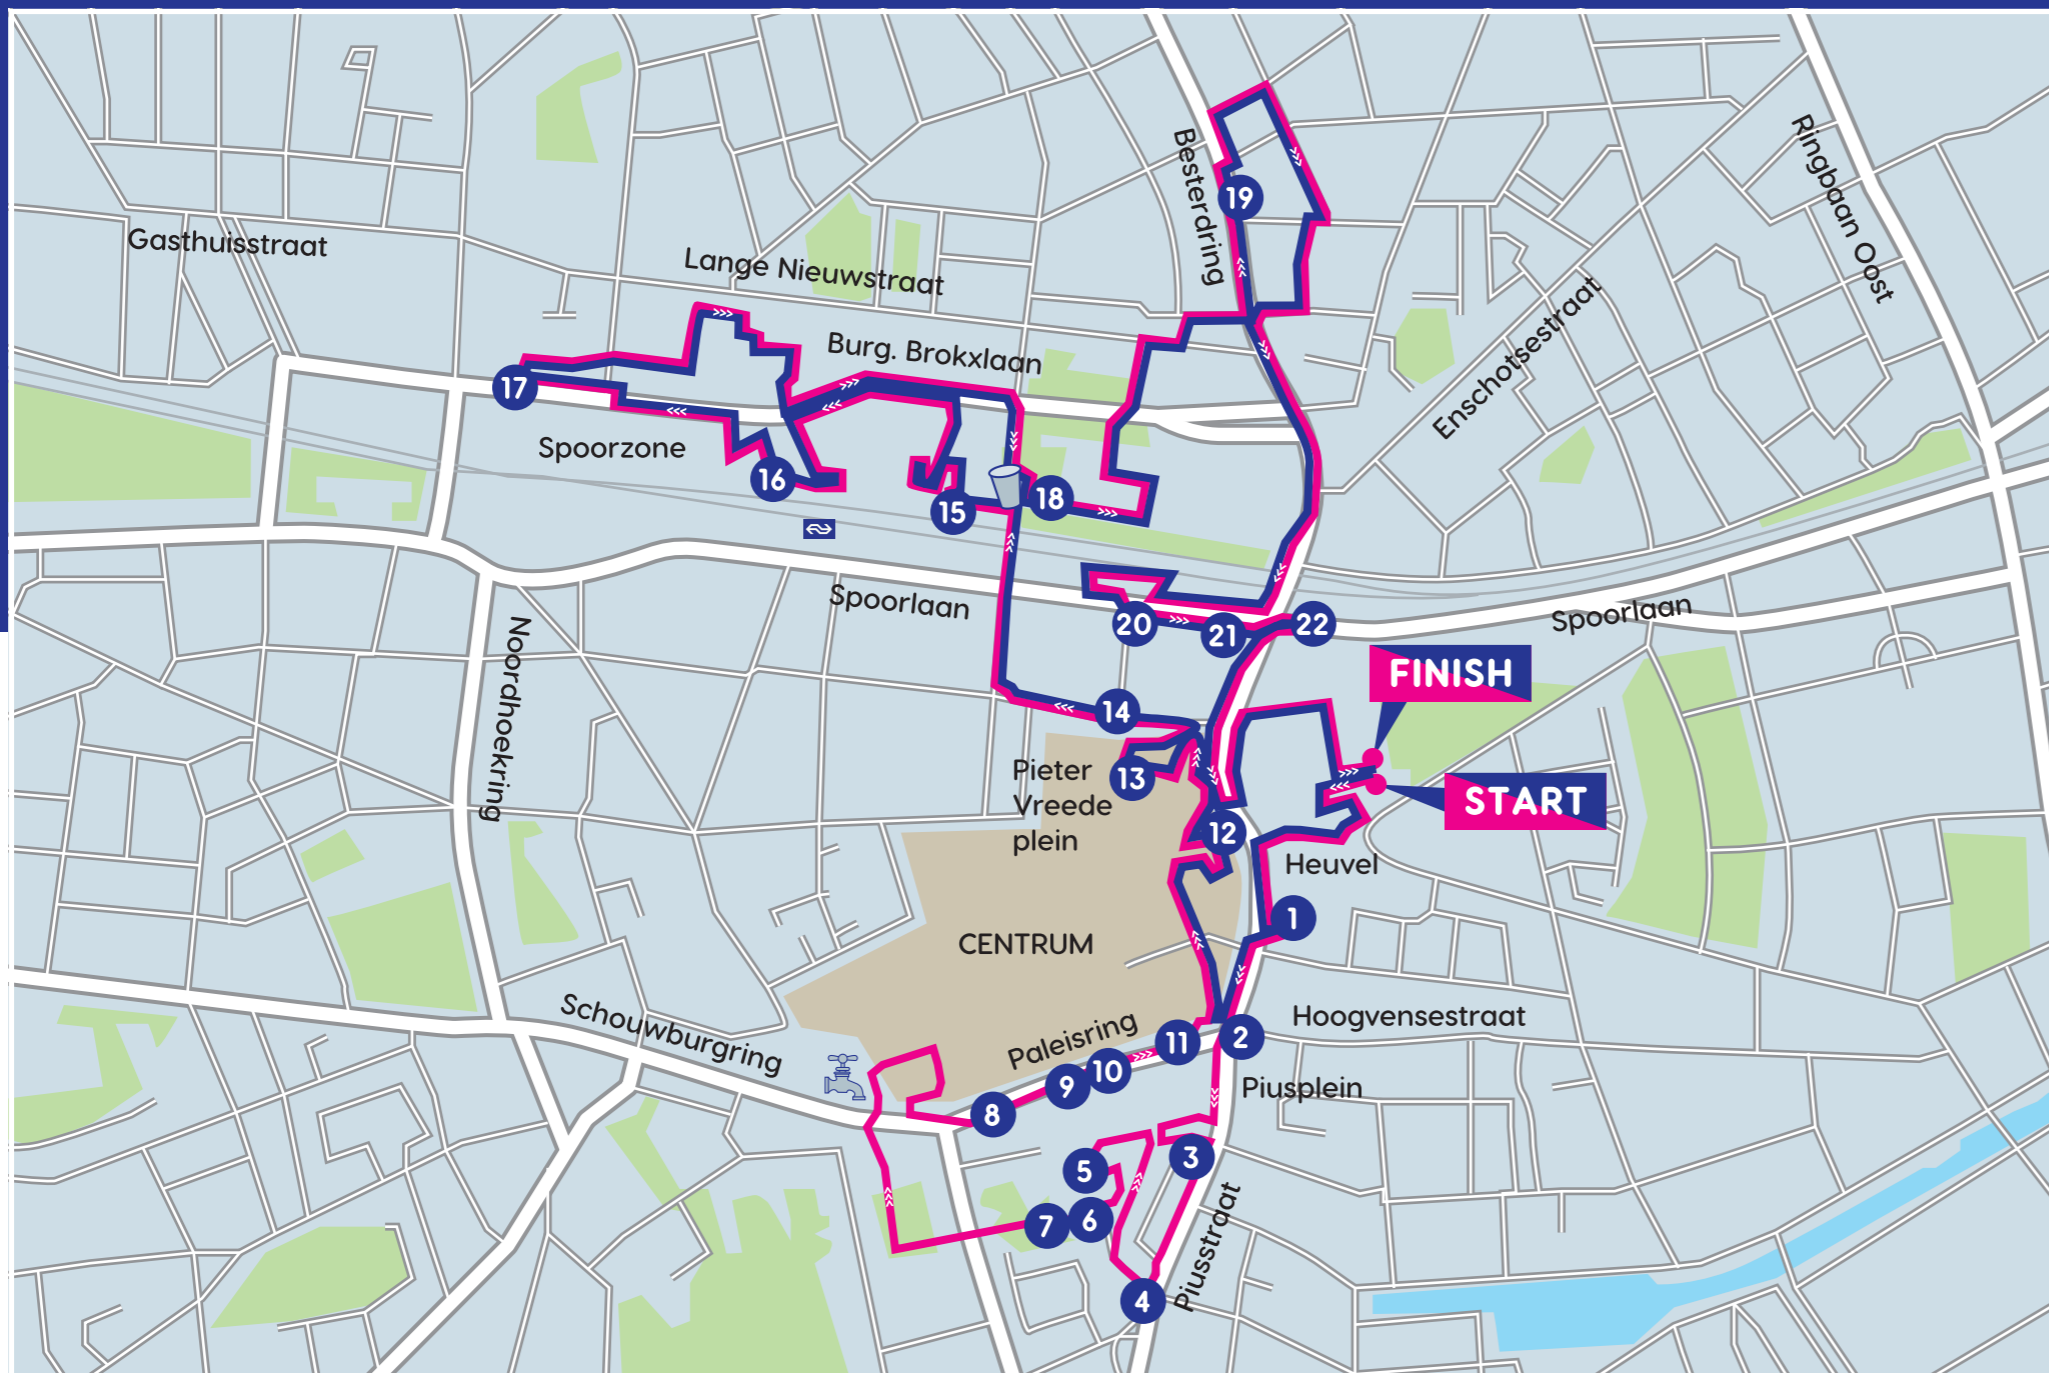

PARCOURSKAART 2019

LEGENDA

START + FINISH 013 TILBURG

Korte route (± 5km)

Lange route (± 10km)

- 1 Intermezzo
- 2 Kamelenrace - Oudsen
- 3 Coolblue XXL Tilburg
- 4 Portagora
- 5 Poffertjessalon - Beekvelt
- 6 Nostalgische Cakewalk - Reemer
- 7 Kermis Expo
- 8 Reuzenrad - Lamberink
- 9 Heroes City XXL - de Vries
- 10 Kop van Jut - Bootsma
- 11 Suikerspin - Geven
- 12 Pop-up Gamehal
- 13 Pathé Tilburg
- 14 Decathlon Tilburg
- 15 Lochal
- 16 EVE
- 17 Joannes Zwijzen
- 18 RAW 013
- 19 Botsauto's - Eckelboom
- 20 Doloris Rooftop
- 21 Duikboot
- 22 Achtbaan - Buwalda

Verzorgingspost

Openbare waterkraan